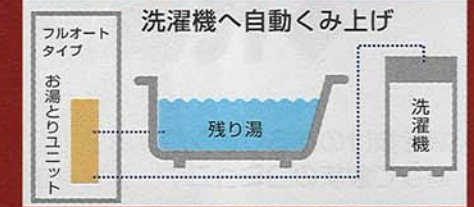

選べるカラー 8色

お手入れが簡単な、目地なしパネル採用。

出し入れがラクなスライドタイプの食器洗い乾燥機をビルトイン。

Bath room

バリアフリー対応

浴室テレビ

Relax
浴室換気暖房
乾燥機付
電気温水器
(追焚フルオート460ℓ以上)

浴槽の残り湯を洗濯機に簡単送水(お湯とりユニット)

カウンターは天然御影石。

DEC HOMEの内装や設備は「松下製」をメインにすべて一流ブランドの最新商品を選定。のちのちまで、ご満足をお届けします。

More More

全室照明・ワイドスイッチ

インテリア性の高い照明器具を厳選。玄関・ポーチ・トイレ・勝手口は自動的に点灯するオートセンサー付。スイッチは軽く触れるだけでON・OFF可能なワイドスイッチ。

全室 HOME LAN 可能

ほたるネーム付ワイドスイッチ